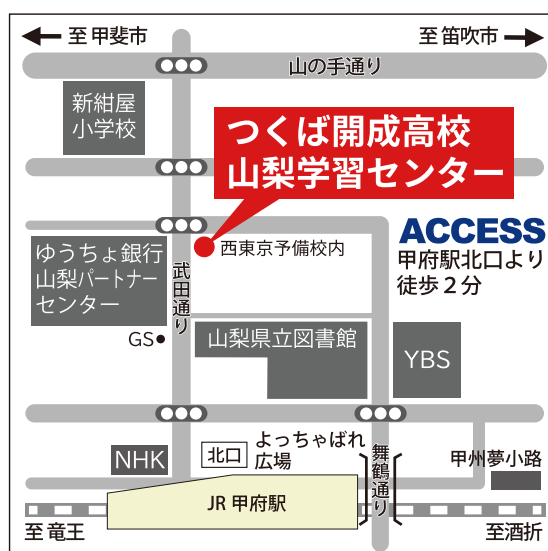

TSUKUBA KAISEI HIGH SCHOOL

つくば開成高等学校

山梨学習センター

2023

オープンスクール

中学3年生
保護者様
対象

第1回

2023年

7/15 (土)

第2回

2023年

8/5 (土)

第3回

2023年

10/28 (土)

第4回

2023年

11/25 (土)

Schedule

●9:30 — 11:00

学校紹介

学校施設見学や在校生による学校紹介など映像を交えて、つくば開成高校のことを分かりやすくご説明いたします。

授業体験

実際の先生が楽しく良く分かる模擬授業を実施したり、在校生との楽しいゲーム大会など様々な催しを企画しています。

●11:00 以降 **個別相談**

※オープンスクールの内容は変更になる場合があります。

オープンスクールお申し込み方法

●FAX 申込み

参加申込用紙に必要事項をご記入の上、Fax をお送りください。
※参加申込用紙は各中学校にて配布しております。

●Web 申込み

下記 QR コードを読み取り、申込フォームからお申込みください。

●電話申込み

お電話でオープンスクール参加の旨をお伝えいただき、住所・氏名・年齢・学校名学年・ご連絡先お電話番号をお伝えください。

●**随時**見学・相談も受け付けておりますので
お気軽にご連絡ください！

通学も安心！甲府駅北口から**徒歩2分**！

学校法人つくば開成学園 広域通信制・単位制

つくば開成高等学校

Tsukuba Kaisei High School

山梨学習センター

〒400-0024 山梨県甲府市北口2丁目15-4 西東京予備校内

TEL 0120-555-940 FAX.055-251-4315